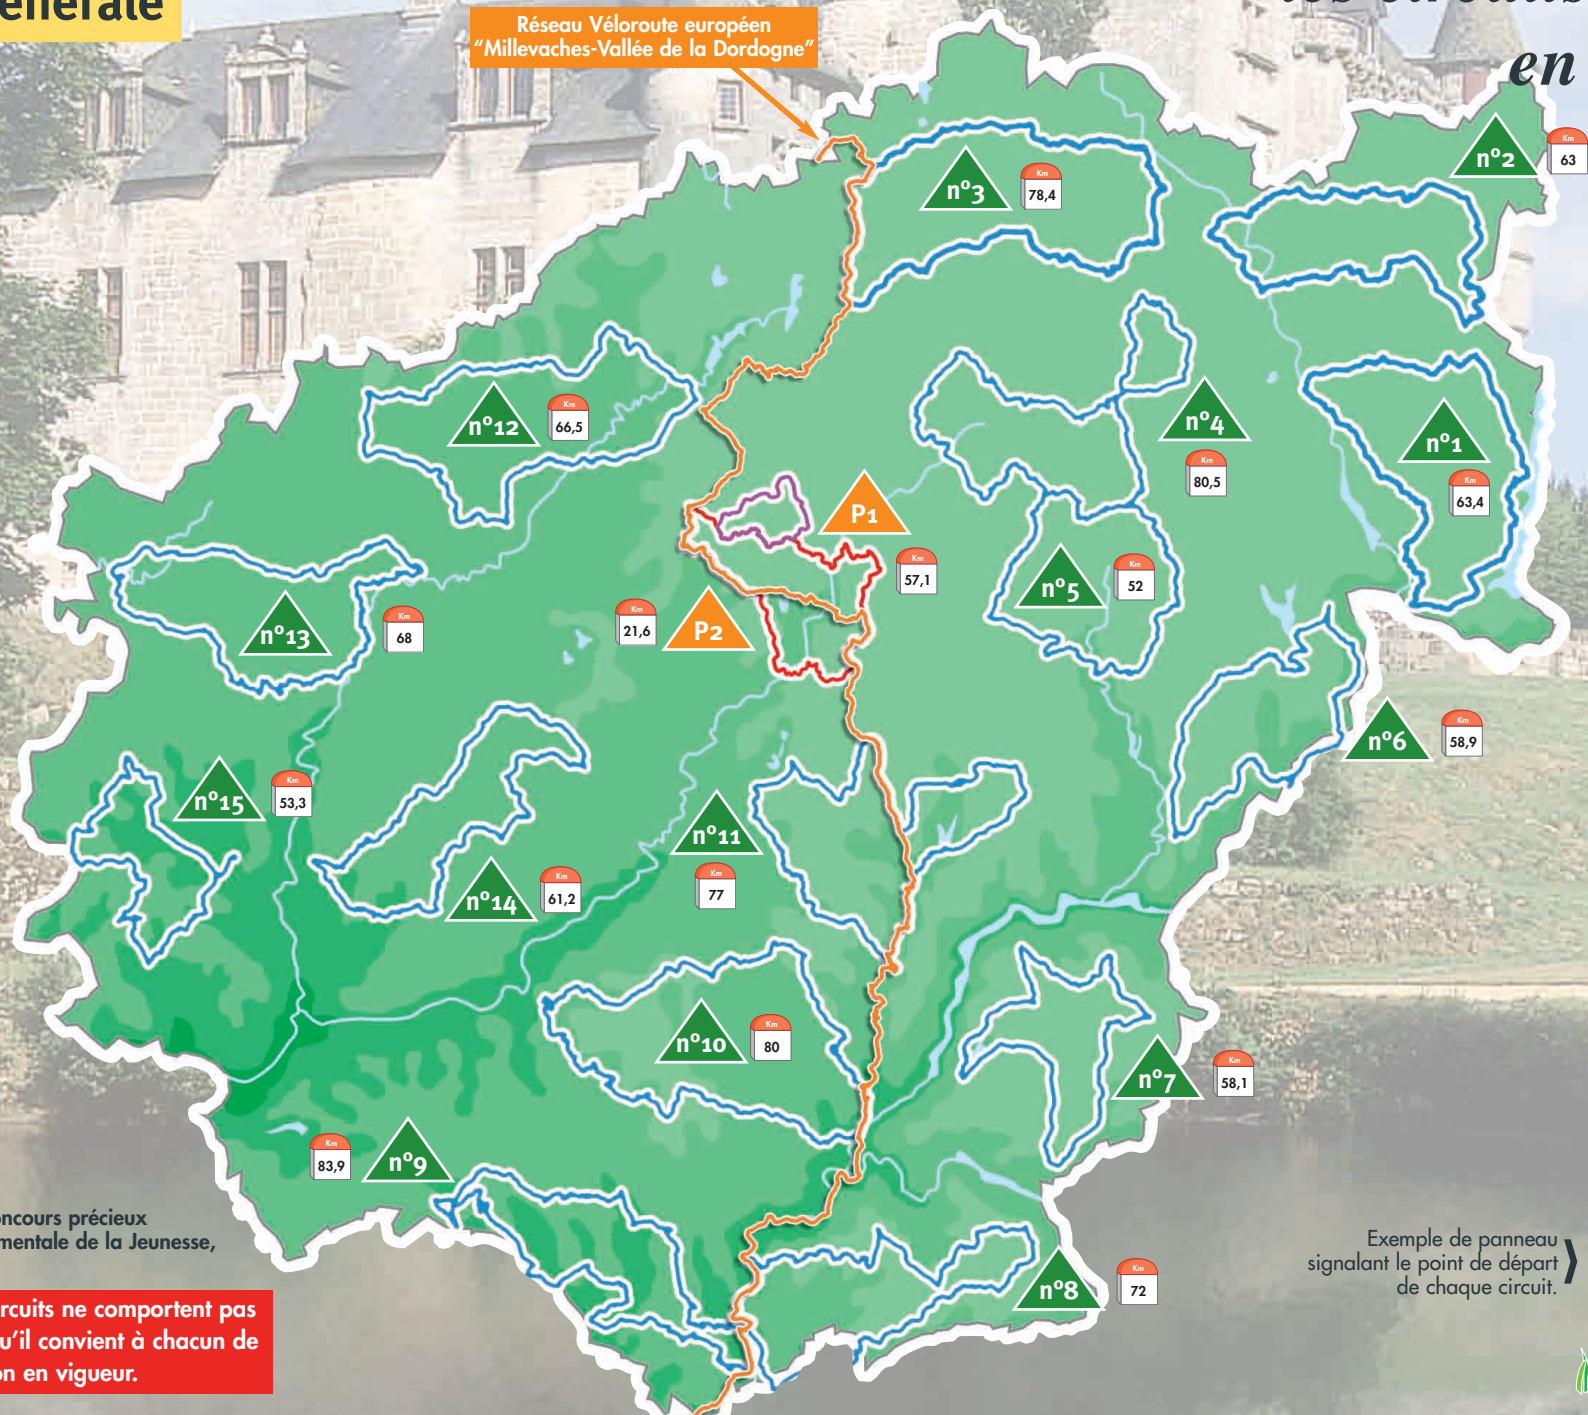

Réseau Véloroute européen
"Millevalches-Vallée de la Dordogne"

Ce document a été réalisé avec le concours précieux des services de la Direction Départementale de la Jeunesse, des Sports et de la Vie Associative.

Nous vous rappelons que ces circuits ne comportent pas d'aménagement particulier et qu'il convient à chacun de respecter les règles de circulation en vigueur.

Exemple de panneau signalant le point de départ de chaque circuit.